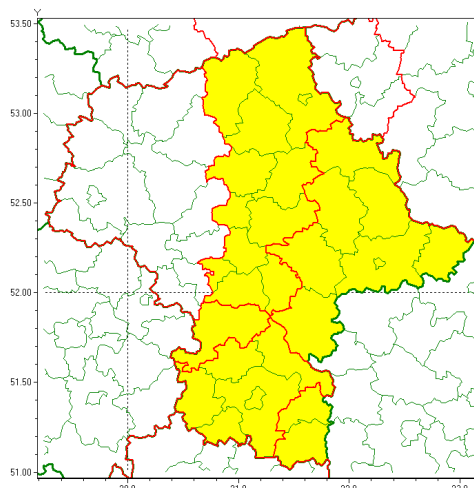

Zasięg ostrzeżenia w województwie

Burze z gradem

Ostrzeżenie meteorologiczne Nr 48

Nazwa biura	IMGW-PIB Centralne Biuro Prognoz Meteorologicznych - Wydział w Warszawie
Zjawisko/stopień zagrożenia	Burze z gradem/ 1
Obszar	województwo mazowieckie powiat grójcecki
Ważność	od godz. 12:00 dnia 23.06.2021 do godz. 24:00 dnia 23.06.2021
Przebieg	Prognozowane są burze, którym miejscami będą towarzyszyć opady deszczu do 30 mm, lokalnie do 40 mm oraz porywy wiatru do 90 km/h. Miejscami grad.
Prawdopodobieństwo wystąpienia zjawiska(%)	80%
Uwagi	Brak.
Dyrektor synoptyk IMGW-PIB	Kamil Walczak
Godzina i data wydania	godz. 07:16 dnia 23.06.2021
SMS	IMGW-PIB OSTRZEGA: BURZE Z GRADEM/1 mazowieckie/grójcecki od 12:00/23.06 do 24:00/23.06.2021 deszcz 40 mm, grad, porywy 90 km/h.