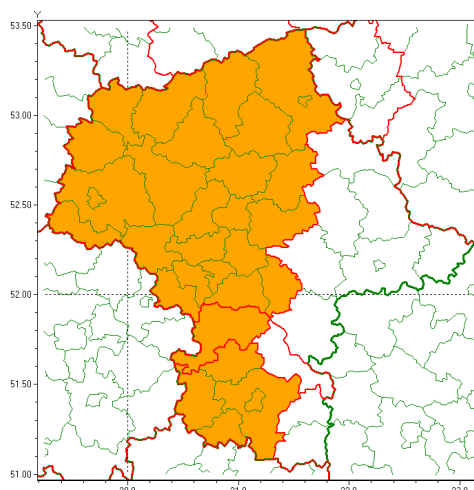

Zasięg ostrzeżenia w województwie

Burze z gradem

Ostrzeżenie meteorologiczne Nr 47

Nazwa biura	IMGW-PIB Centralne Biuro Prognoz Meteorologicznych - Wydział w Warszawie
Zjawisko/stopień zagrożenia	Burze z gradem/ 2
Obszar	województwo mazowieckie powiat grójecki
Ważność	od godz. 11:00 dnia 22.06.2021 do godz. 03:00 dnia 23.06.2021
Przebieg	Prognozowane są burze, którym miejscami towarzyszyć będą ulewne opady deszczu od 30 mm do 40 mm, lokalnie do 50 mm oraz porywy wiatru do 90 km/h. Miejscami grad.
Prawdopodobieństwo wystąpienia zjawiska(%)	80%
Uwagi	Brak.
Dyrektor synoptyk IMGW-PIB	Dorota Pacocha
Godzina i data wydania	godz. 07:14 dnia 22.06.2021
SMS	IMGW-PIB OSTRZEŻENIE: BURZE Z GRADEM/2 mazowieckie/grójecki od 11:00/22.06 do 03:00/23.06.2021 deszcz 50 mm, grad, porywy 90 km/h.