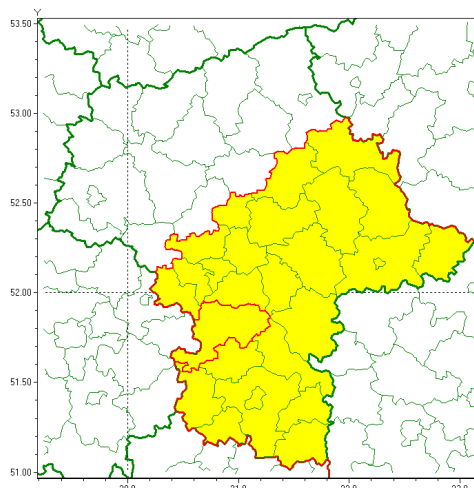

Zasięg ostrzeżenia w województwie

Burze z gradem

Ostrzeżenie meteorologiczne Nr 55

Nazwa biura	IMGW-PIB Centralne Biuro Prognoz Meteorologicznych - Wydział w Warszawie
Zjawisko/stopień zagrożenia	Burze z gradem/ 1
Obszar	województwo mazowieckie powiat grójecki
Ważność	od godz. 09:00 dnia 01.07.2021 do godz. 02:00 dnia 02.07.2021
Przebieg	Prognozowane są burze, którym będzie towarzyszyć opady deszczu od 20 mm do 30 mm, lokalnie do 40 mm oraz porywy wiatru do 90 km/h. Miejscami grad.
Prawdopodobieństwo wystąpienia zjawiska(%)	80%
Uwagi	Brak.
Dyrektor synoptyk IMGW-PIB	Ilona Bazyluk
Godzina i data wydania	godz. 06:23 dnia 01.07.2021
SMS	IMGW-PIB OSTRZEGA: BURZE Z GRADEM/1 mazowieckie/grójecki od 09:00/01.07 do 02:00/02.07.2021 deszcz 40 mm, grad, porywy 90 km/h.