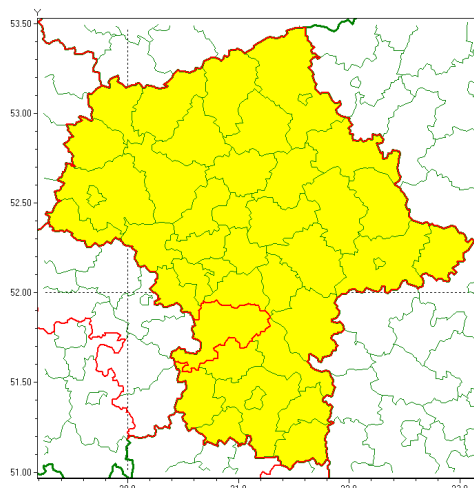

Zasięg ostrzeżenia w województwie

Burze z gradem

Ostrzeżenie meteorologiczne Nr 54

Nazwa biura	IMGW-PIB Centralne Biuro Prognoz Meteorologicznych - Wydział w Warszawie
Zjawisko/stopień zagrożenia	Burze z gradem/ 1
Obszar	województwo mazowieckie powiat grójecki
Ważność	od godz. 13:00 dnia 30.06.2021 do godz. 02:00 dnia 01.07.2021
Przebieg	Prognozowane są burze, którym miejscami będą towarzyszyły silne opady deszczu od 20 mm do 30 mm, lokalnie do 40 mm oraz porywy wiatru do 90 km/h. Miejscami grad.
Prawdopodobieństwo wystąpienia zjawiska(%)	80%
Uwagi	Brak.
Dyrektor synoptyk IMGW-PIB	Dorota Pacocha
Godzina i data wydania	godz. 07:39 dnia 30.06.2021
SMS	IMGW-PIB OSTRZEŻA: BURZE Z GRADEM/1 mazowieckie/grójecki od 13:00/30.06 do 02:00/01.07.2021 deszcz 40 mm, grad, porywy 90 km/h.